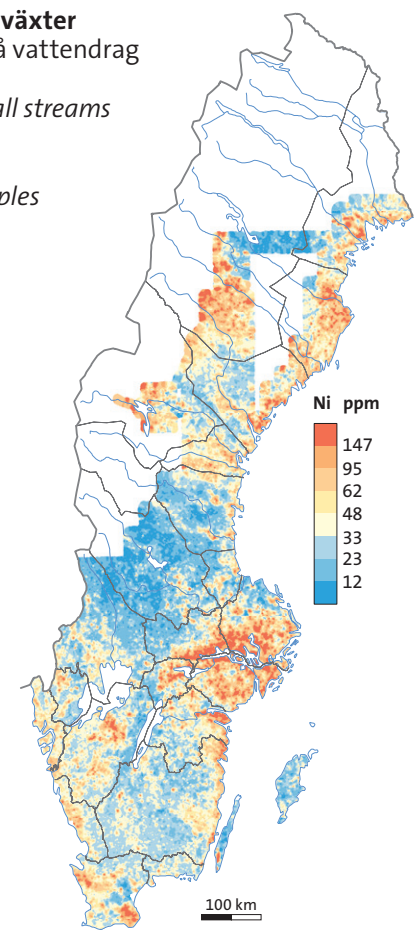

Morän
Till
<0,063 mm

Djup
Depth
ca 75 cm

Antal prov
Number of samples
2 578

Vattenlevande växter
Insamlade i små vattendrag
Aquatic plants
Collected in small streams

Antal prov
Number of samples
38 066

Betesmark
Grazing land
<2 mm

Djup
Depth
0–10 cm

Antal prov
Number of samples
179