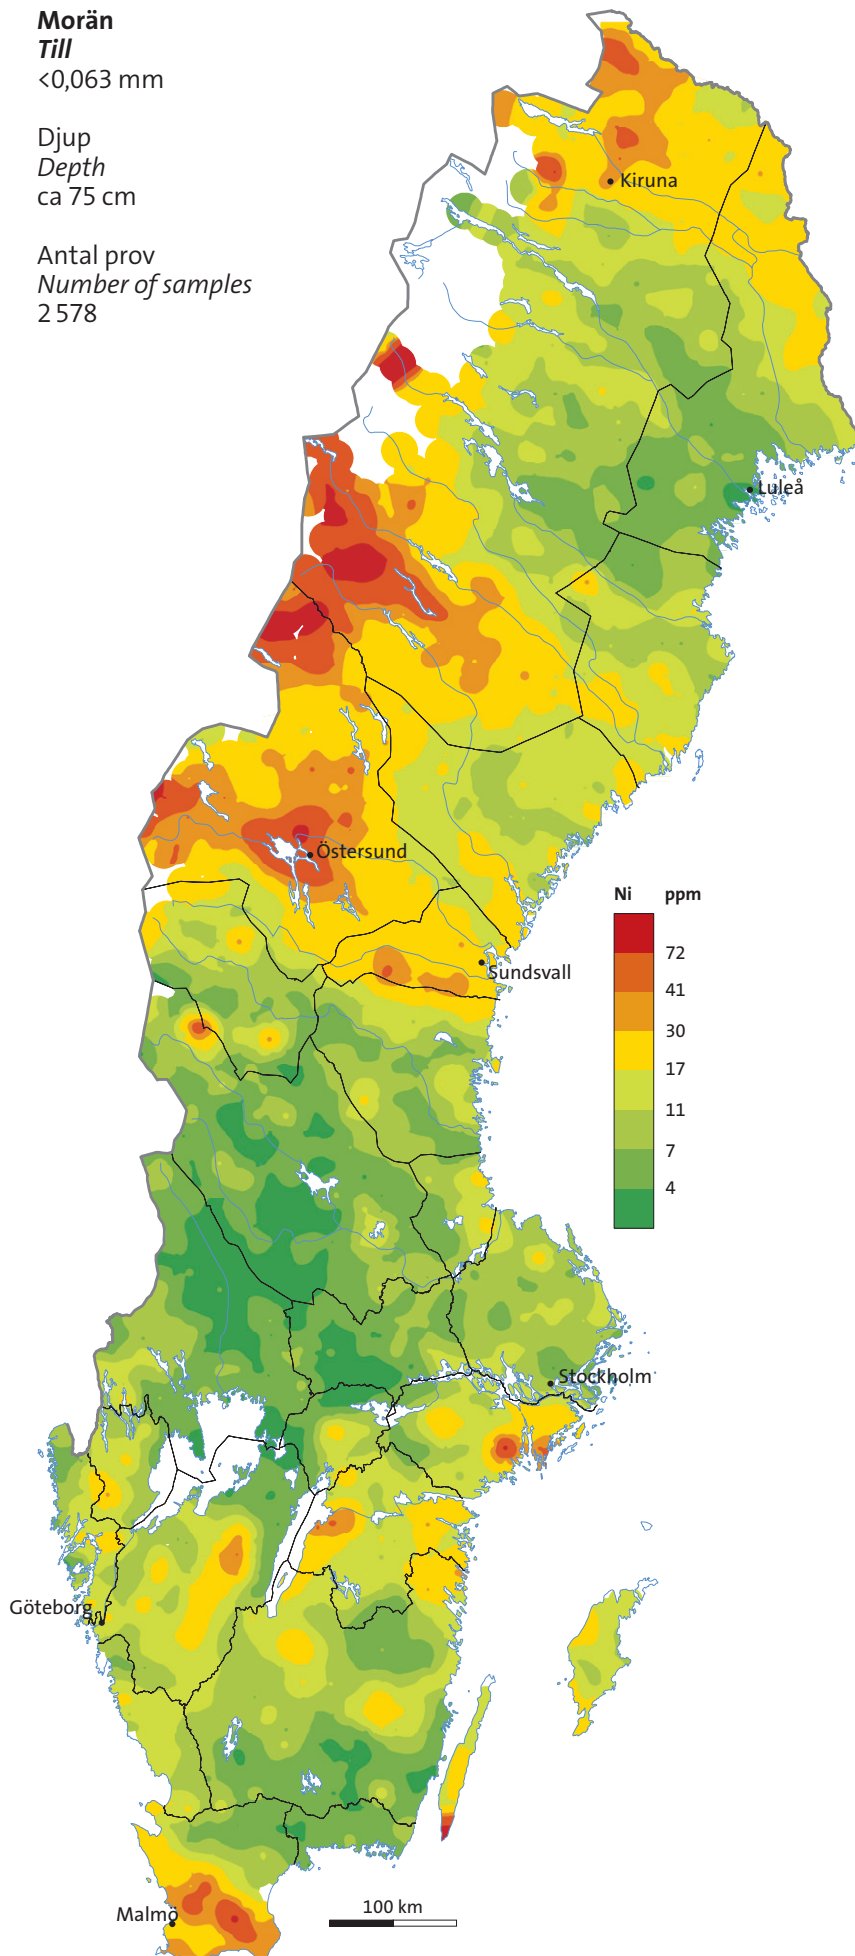

Morän
Till
<0,063 mm

Djup
Depth
ca 75 cm

Antal prov
Number of samples
2 578

Vattenlevande växter
Insamlade i små vattendrag
Aquatic plants
Collected in small streams

Antal prov
Number of samples
38 066

Betesmark
Grazing land
<2 mm

Djup
Depth
0–10 cm

Antal prov
Number of samples
179